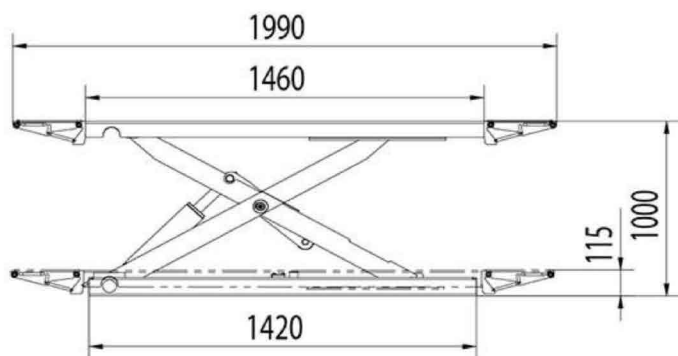

# Nožnicový mobilný zdvihák RP 8500b

Nosnosť:	3000kg
Výška zdvihu:	1.000mm
Min. výška:	105 mm
Doba zdvihu zaťažené:	35s
Doba klesania zaťažené:	40s
Dĺžka plošiny:	1420mm
Šírka plošiny:	490mm
Šírka medzi pracovnými plošinami:	860 mm
Celková dĺžka:	2157 mm
Celková šírka:	1840 mm
Pracovný tlak:	6~8 Bar
Výkon motora:	2,6Kw
Hlučnosť prístroja:	80dB(A)/1m
Napájanie:	380V
Hmotnosť:	600 kg