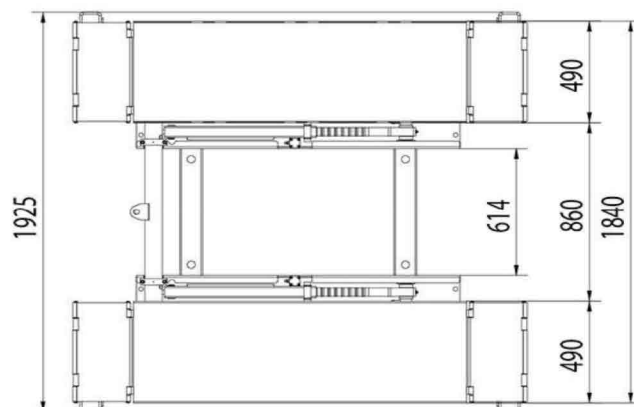

# Nožnicový mobilný zdvihák RP 8500b

Nosnosť:	3000kg
Výška zdvihu:	1.000mm
Min. výška:	105 mm
Doba zdvihu zaťažené:	35s
Doba klesania zaťažené:	40s
Dĺžka plošiny:	1420mm
Šírka plošiny:	490mm
Šírka medzi pracovnými plošinami:	860 mm
Celková dĺžka:	2157 mm
Celková šírka:	1840 mm
Pracovný tlak:	6~8 Bar
Výkon motora:	2,6Kw
Hlučnosť prístroja:	80dB(A)/1m
Napájanie:	380V
Hmotnosť:	600 kg