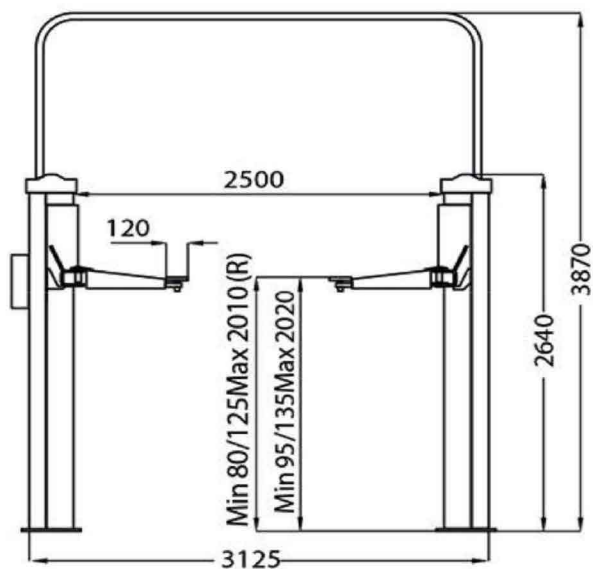

- Špeciálne navrhnutý pre osobné autá , dodávky a SUV.
- Krátke držiaky a 2-násobne dlhšie výsuvné teleskopické ramená.
- Nosnosť 3.200 kg.
- Nosné ramená d = 100 mm, H = 95 až 135 mm.
- Elektromechanická synchronizácia riadenia.
- Vzdialenosť medzi stĺpmi 2500 mm. Maximálna výška zdvíhu. 2020 mm.
- Minimálna výška pre osobné vozidlá - 95 mm.

VÝROBA RAVAGLIOLI !

Montáž + zaškolenie Voliteľné

SERVIS

- Montáž
- Kotviaci materiál
- Hydraulický olej
- Revízia na zdvíhacie zariadenie
- Zaškolenie