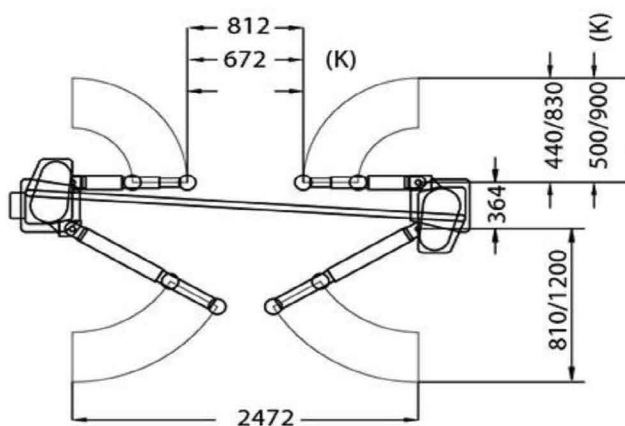

- Špeciálne navrhnutý pre osobné autá , dodávky a SUV.
- Krátke držiaky a 2-násobne dlhšie výsuvné teleskopické ramená.
- Nosnosť 3.200 kg.
- Nosné ramená d = 100 mm, H = 95 až 135 mm.
- Elektromechanická synchronizácia riadenia.
- Vzdialenosť medzi stĺpmi 2500 mm. Maximálna výška zdvíhu. 2020 mm.
- Minimálna výška pre osobné vozidlá - 95 mm.

VÝROBA RAVAGLIOLI !

Montáž + zaškolenie Voliteľné

SERVIS

- Montáž
- Kotviaci materiál
- Hydraulický olej
- Revízia na zdvíhacie zariadenie
- Zaškolenie