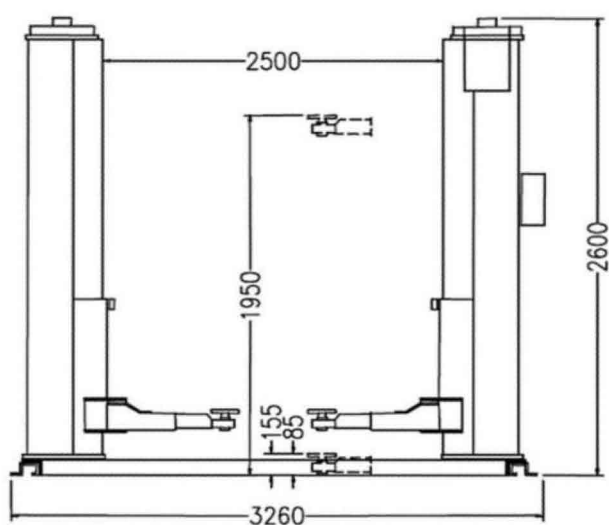

Technické parametre :

Nosnosť (kg)	3500
Šírka medzi stĺpmi(mm)	2500
Dĺžka ramien(mm)	560 - 1040
Motor (kW)	3
Napätie (V / Hz)	220/380 - 50
Zdvíhacie času (M / sec.)	0,033
Zníženie času (M / sec.)	0,033
Hmotnosť	700kg