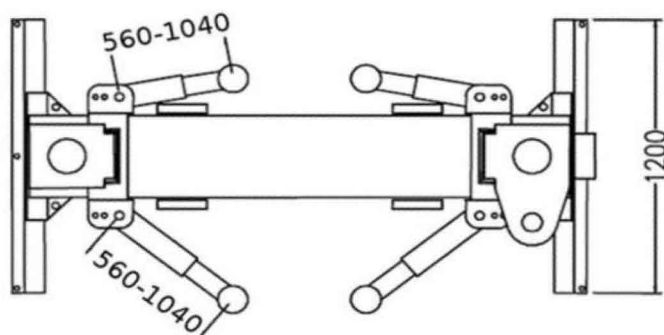

Dvojstĺpový zdvihák

nosnosť 3,5t

elektro - mechanický

dovoz, montáž, zaškolenie obsluhy

na splátky aj bez akontácie

www.brzdovka.eu

0904 130 808

0911 656 808

Technické parametre :

Nosnosť (kg)	3500
Šírka medzi stĺpmi(mm)	2500
Dĺžka ramien(mm)	560 - 1040
Motor (kW)	3
Napätie (V / Hz)	220/380 - 50
Zdvíhacie času (M / sec.)	0,033
Zníženie času (M / sec.)	0,033
Hmotnosť	700kg