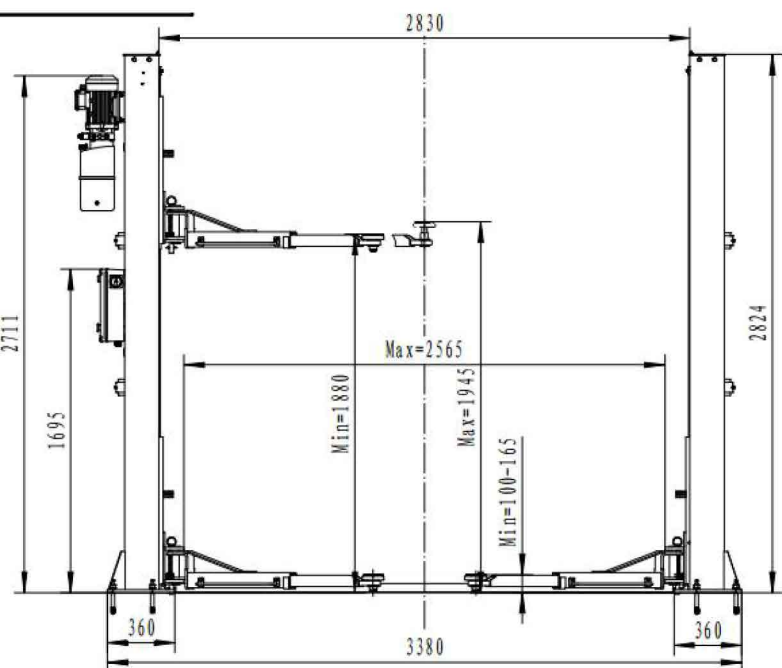

Technické dáta:

Zdvíhacia kapacita: 4000 kg.

Min. výška : 110 mm.

Dĺžka zadných ramien : 775 – 1200 mm

Šírka medzi stĺpmi: 2770 mm

Celková šírka: 3400 mm.

Doba spúšťania: 45s.

Napájanie: 380 V , 50hz

24 V riadiaci systém.

Ochranné gumeny proti poškodeniu dverí

Certifikovaný CE.

Výška zdvihu: 1900 mm.

Dĺžka predných ramien : 735 – 1120 mm

Výška stĺpov: 2865 mm.

Prejazdová šírka : 2565 mm

Doba zdvíhania: 50s.

Výkon motora: 2,2 Kw.

Elektrické uvoľnenie z jednej strany.

Ručné uvoľnenie pre núdzové spustenie.

Hliníkový motor zabraňuje prehriatiu.

Montáž + zaškolenie Voliteľné

SERVIS

Montáž

Kotviaci materiál

Hydraulický olej

Revízia na zdvíhacie zariadenie

Zaškolenie