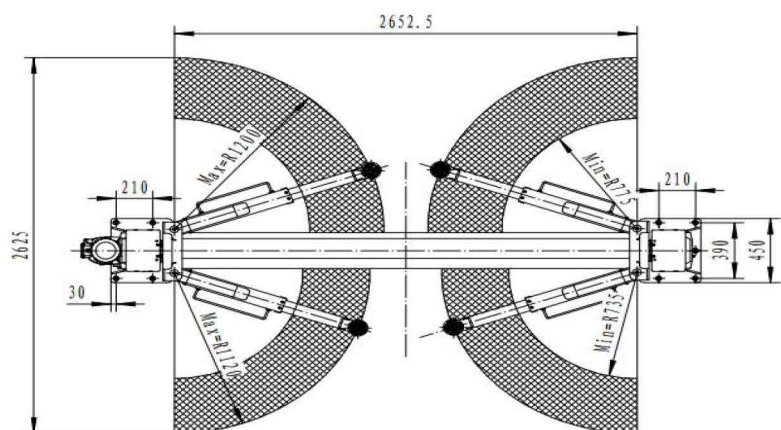

Technické dáta:

Zdvíhacia kapacita: 4000 kg.

Min. výška : 110 mm.

Dĺžka zadných ramien : 775 – 1200 mm

Šírka medzi stĺpmi: 2770 mm

Celková šírka: 3400 mm.

Doba spúšťania: 45s.

Napájanie: 380 V , 50hz

24 V riadiaci systém.

Ochranné gumeny proti poškodeniu dverí

Certifikovaný CE.

Výška zdvihu: 1900 mm.

Dĺžka predných ramien : 735 – 1120 mm

Výška stĺpov: 2865 mm.

Prejazdová šírka : 2565 mm

Doba zdvíhania: 50s.

Výkon motora: 2,2 Kw.

Elektrické uvoľnenie z jednej strany.

Ručné uvoľnenie pre núdzové spustenie.

Hliníkový motor zabraňuje prehriatiu.

Montáž + zaškolenie Voliteľné

SERVIS

Montáž

Kotviaci materiál

Hydraulický olej

Revízia na zdvíhacie zariadenie

Zaškolenie